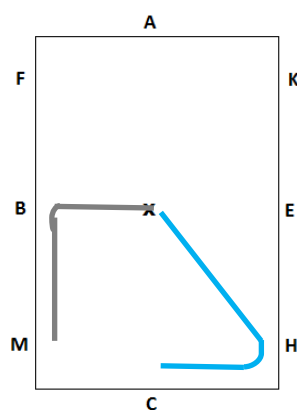

Dressurkøreprogram for SH-kørestævne – 20x40m bane

1

MBX indkørsel i skrift
XHC Arbejdstrav

2

CA Slangegang 3 buer
AK Arbejdstrav

3

KH Samlet trav - Afgang 5m
HCM Arbejdstrav

4

MXK Øget trav
KAF Arbejdstrav

5

FM Samlet trav – Afgang 5m
MCH Arbejdstrav

6

HXF Øget Trav
FA Arbejdstrav

7

AC Slangegang 3 buer

8