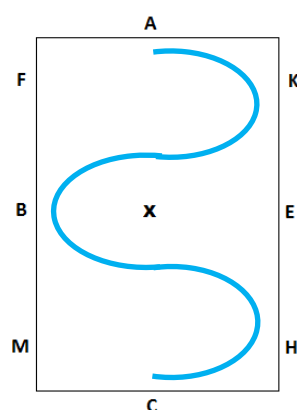

Dressurkøreprogram for SH-kørestævne – 20x40m bane

1

MBX indkørsel i skrift
XHC Arbejdstrav

2

CA Slangegang 3 buer
AK Arbejdstrav

3

KH Samlet trav - Afgang 5m
HCM Arbejdstrav

4

MXK Øget trav
KAF Arbejdstrav

5

FM Samlet trav – Afgang 5m
MCH Arbejdstrav

6

HXF Øget Trav
FA Arbejdstrav

7

AC Slangegang 3 buer

8