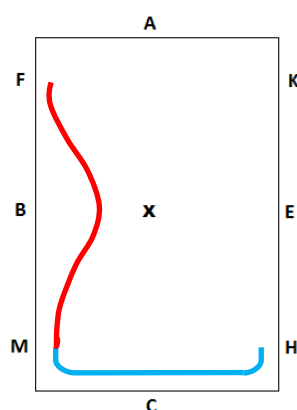

Dressurkøreprogram for SH-kørestævne – 20x40m bane

1

MBX indkørsel i skrift
XHC Arbejdstrav

2

CA Slangegang 3 buer
AK Arbejdstrav

3

KH Samlet trav - Afgang 5m
HCM Arbejdstrav

4

MXK Øget trav
KAF Arbejdstrav

5

FM Samlet trav – Afgang 5m
MCH Arbejdstrav

6

HXF Øget Trav
FA Arbejdstrav

7

AC Slangegang 3 buer

8