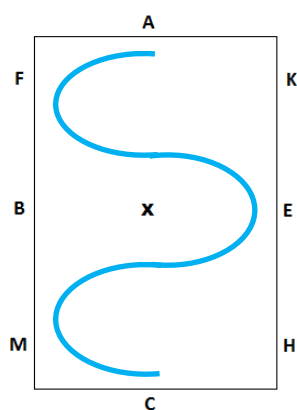

Dressurkøreprogram for SH-kørestævne – 20x40m bane

1

MBX indkørsel i skrift
XHC Arbejdstrav

2

CA Slangegang 3 buer
AK Arbejdstrav

3

KH Samlet trav - Afgang 5m
HCM Arbejdstrav

4

MXK Øget trav
KAF Arbejdstrav

5

FM Samlet trav – Afgang 5m
MCH Arbejdstrav

6

HXF Øget Trav
FA Arbejdstrav

7

AC Slangegang 3 buer

8