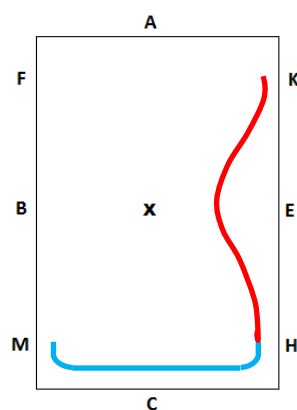

Dressurkøreprogram for SH-kørestævne – 20x40m bane

1

MBX indkørsel i skrift
XHC Arbejdstrav

2

CA Slangegang 3 buer
AK Arbejdstrav

3

KH Samlet trav - Afgang 5m
HCM Arbejdstrav

4