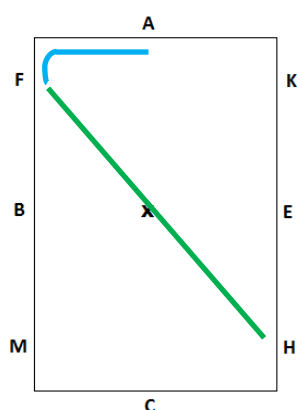

HXF Øget Trav
FA Arbejdstrav

7