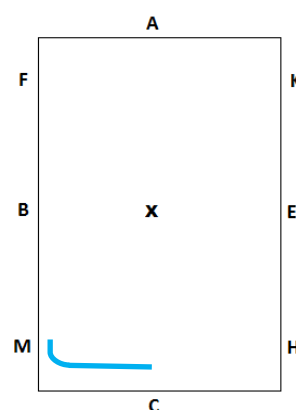

Dressurkøreprogram for SH-kørestævne – 20x40m bane

1

MBX indkørsel i skrift
XHC Arbejdstrav

2

CA Slangegang 3 buer
AK Arbejdstrav

3

KH Samlet trav - Afgang 5m
HCM Arbejdstrav

4

MXK Øget trav
KAF Arbejdstrav

5

FM Samlet trav – Afgang 5m
MCH Arbejdstrav

6

HXF Øget Trav
FA Arbejdstrav

7

AC Slangegang 3 buer

8