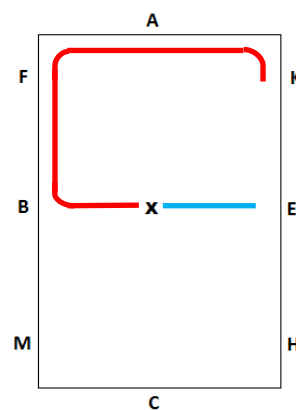

Dressurkøreprogram for SH-kørestævne – 20x40m bane

1

MBX indkørsel i skrift
XHC Arbejdstrav

2

CA Slangegang 3 buer
AK Arbejdstrav

3

KH Samlet trav - Afgang 5m
HCM Arbejdstrav

4

CM Arbejdstrav

9

MBX Skridt

10

X Parade – Kusken ved X
Stilstand 10 sek.

11

XEK Skridt

12