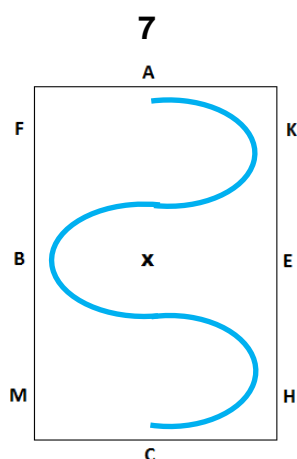

# PROGRAM 3 - Dressurkøreprogram – 20x40m bane

MBX indkørsel i skrift  
XEHC Arbejdstrav

CA Slangegang 3 buer  
AK Arbejdstrav

KH Samlet trav - Afgang 5m  
HCM Arbejdstrav

MXK Øget trav  
KAF Arbejdstrav

FM Samlet trav – Afgang 5m  
MCH Arbejdstrav

HXF Øget Trav  
FA Arbejdstrav

AC Slangegang 3 buer

CM Arbejdstrav

MBX Skridt

X Parade – Kusken ved X  
Stilstand 10 sek.

XEK Skridt

KABX Samlet Trav  
X Parade og hilsen  
Udkørsel i Arbejdstrav