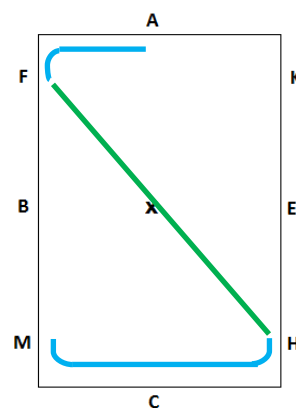

SH-Materialprøveprogram for SH-Kørestævne – 20x40m bane

1

MBX indkørsel i Trav
X Parade holdes 5 sek. Hilsen

2

XEK Trav
Venstre volte

3

KA Trav
Ved A cirkelvolte
18-20m i diameter

4

AF Trav
FXH Trav med øgning
HCM Trav

5

MBF Skridt

6

FA Trav
Ved A cirkelvolte
18-20m i diameter

7

AK Trav
KMH Trav med øgning
MCH Trav

8