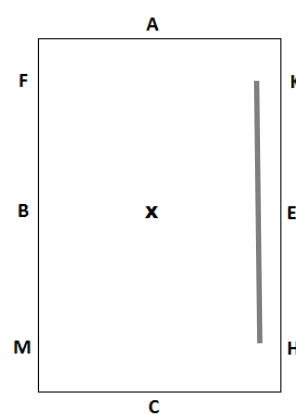

SH-Materialprøveprogram for SH-Kørestævne – 20x40m bane

1

MBX indkørsel i Trav
X Parade holdes 5 sek. Hilsen

2

XEK Trav
Venstre volte

3

KA Trav
Ved A cirkelvolte
18-20m i diameter

4

AF Trav
FXH Trav med øgning
HCM Trav

5

MBF Skridt

6

FA Trav
Ved A cirkelvolte
18-20m i diameter

7

AK Trav
KMH Trav med øgning
MCH Trav

8