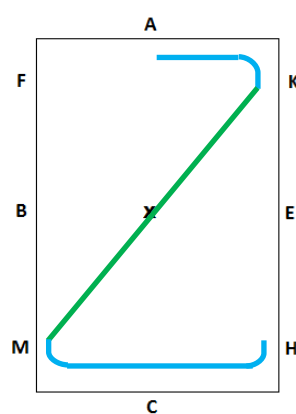

SH-Materialprøveprogram for SH-Kørestævne – 20x40m bane

1

MBX indkørsel i Trav
X Parade holdes 5 sek. Hilsen

2

XEK Trav
Venstre volte

3

KA Trav
Ved A cirkelvolte
18-20m i diameter

4

AF Trav
FXH Trav med øgning
HCM Trav

5

MBF Skridt

6

FA Trav
Ved A cirkelvolte
18-20m i diameter

7

AK Trav
KMH Trav med øgning
MCH Trav

8